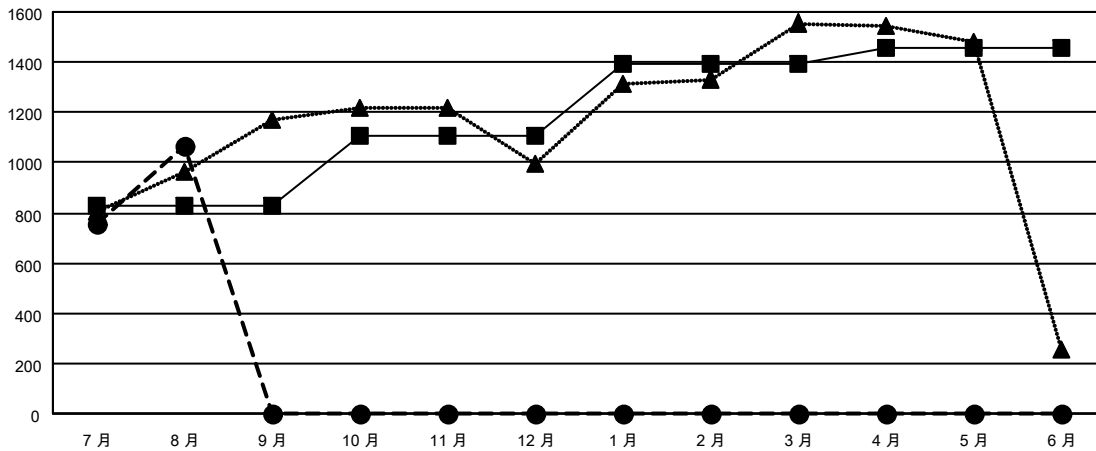

GMT MONTHLY MEMBERSHIP PROGRESS REPORT

Results as of: 8/31/2024

Multiple District 300A

LOCATION: REP OF CHINA

GMT: OPEN

GMT憲章區 5 - M

分會			
成果 2024-2025			
季	新分會目標	新會	會員流失的分會
7月/8月/9月	3	1	0
10月/11月/12月	1	0	0
1月/2月/3月	1	0	0
4月/5月/6月	0	0	0

位會員@每位須繳			
成果 2024-2025			
季	會員淨增長目標	實際會員增長數	實際退會會員 (包括轉會)
7月/8月/9月	826	1,407	200
10月/11月/12月	281	0	0
1月/2月/3月	288	0	0
4月/5月/6月	65	0	0

目標與實際新會累積

目標和實際會員累積

已取消的分會: 0	250 CLUBS OF 344 增添1位或以上的新會員	<u>性別分佈</u>	
		男	6,869 (58.30%)
<u>放棄的會員</u>	點擊這裡取得彙計會員數據	女	4,914 (41.70%)
過世 3		總計家庭單位會員數	568
分會已取消 0		支付減半會費的家庭會員	305
其他 197			
總計 200			