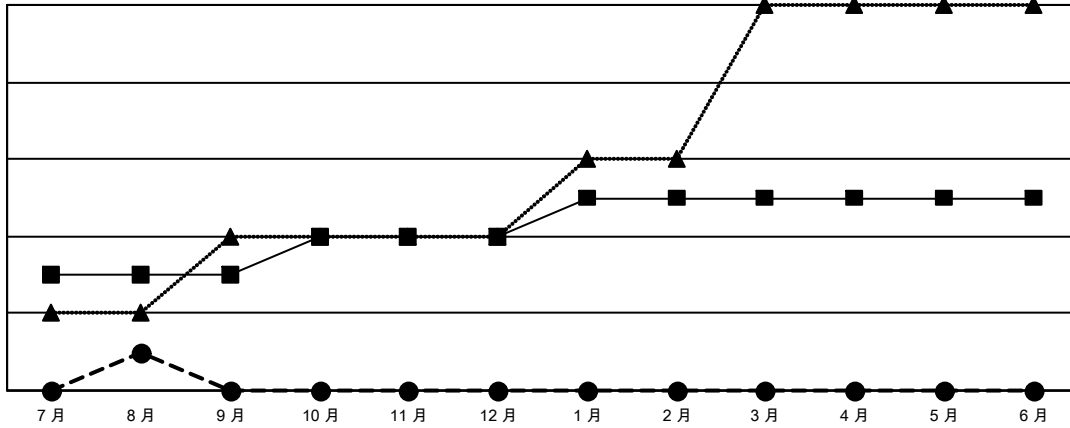

GMT MONTHLY MEMBERSHIP PROGRESS REPORT

Results as of: 8/31/2024

Multiple District 300A

LOCATION: REP OF CHINA

GMT: OPEN

GMT憲章區 5 - M

分會			
成果 2024-2025			
季	新分會目標	新會	會員流失的分會
7月/8月/9月	3	1	0
10月/11月/12月	1	0	0
1月/2月/3月	1	0	0
4月/5月/6月	0	0	0

位會員@每位須繳			
成果 2024-2025			
季	會員淨增長目標	實際會員增長數	實際退會會員 (包括轉會)
7月/8月/9月	826	1,407	200
10月/11月/12月	281	0	0
1月/2月/3月	288	0	0
4月/5月/6月	65	0	0

目標與實際新會累積

目標和實際會員累積

已取消的分會: 0	250 CLUBS OF 344 增添1位或以上的新會員	<u>性別分佈</u>	
		男	6,869 (58.30%)
<u>放棄的會員</u>	點擊這裡取得彙計會員數據	女	4,914 (41.70%)
過世 3		總計家庭單位會員數	568
分會已取消 0		支付減半會費的家庭會員	305
其他 197			
總計 200			